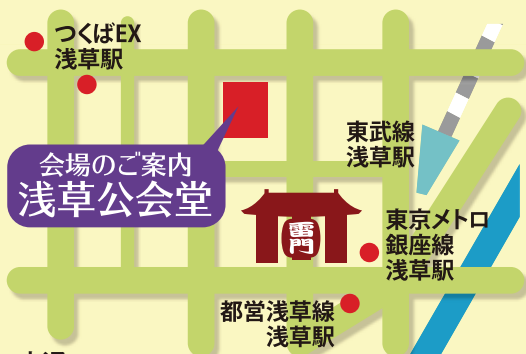

トッパンフォームズ吹奏楽団 第40回定期演奏会

プログラム

第一部

- *リード作曲:「ビバ・ムシカ」
- *グレンジャー作曲:「子供のマーチ」
- *レハール作曲:
喜歌劇「メリーウイドウ」よりヴィリアの歌
- *スパーク作曲:「オリエント急行」

第二部

- *バーンズ作曲:「カリブの片隅で」
- *時代劇絵巻
- *オペラ座の怪人
ほか

常任指揮者 石津 成人

交通:
都営浅草線・東京メトロ銀座線・東武スカイツリーライン・
つくばエクスプレス 「浅草」駅下車

日時: **2016年11月3日(木祝)**

13:00開場 13:30開演

場所: 浅草公会堂

入場無料