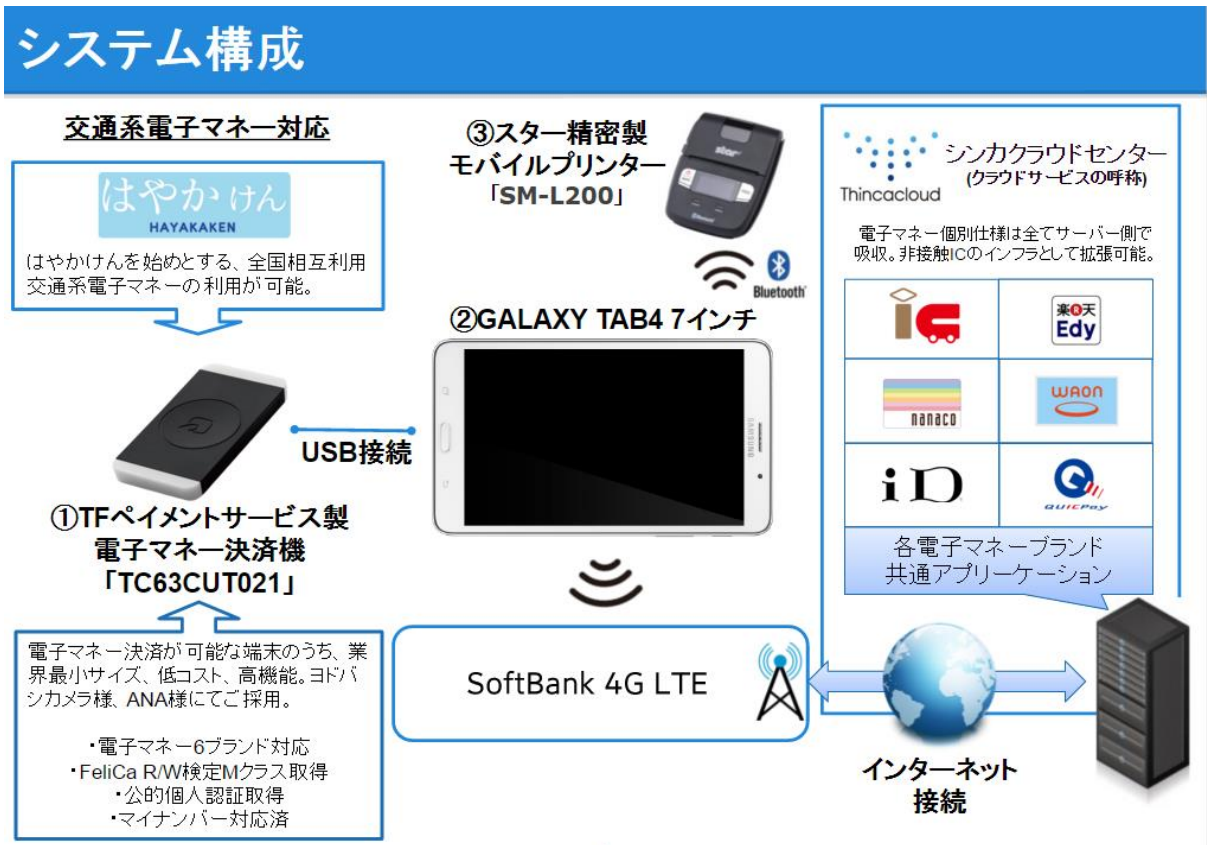

##### 3.端末間通信

NFC 対応の機器間で、煩雑な機器間の認証操作なしで双方向通信ができます。

また、認証だけを NFC で行い、それから先をより高速な Bluetooth や Wi-Fi に通信を引き継ぐことができます。

URL：<http://www.thincacloud.com/>

■システム構成

■設置場所：博多埠頭

■設置状況：博多埠頭